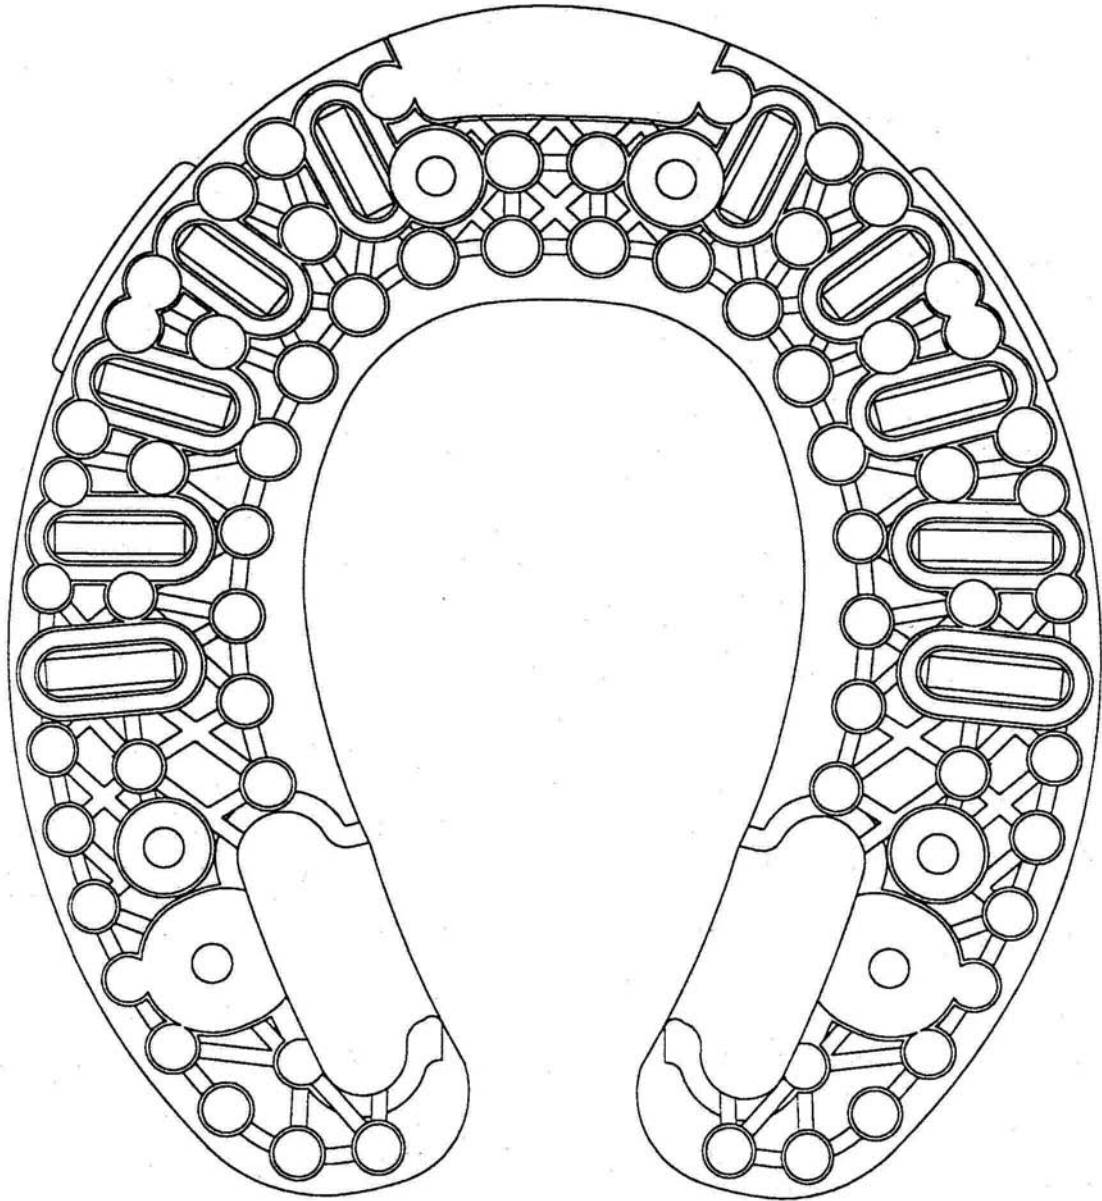

Größentabelle

HIPPOFLEX[®]

Hufbeschlag Größe **04 hinten**

Breite (mm) Länge (mm)

mit Brücke 1	120	152
mit Brücke 2	123	152
mit Brücke 3	126	152
mit Brücke 4	129	152
mit Brücke 5	132	150
mit Brücke 6	136	150

Größentabelle

HIPPOFLEX[®]

Hufbeschlag Größe **05**

Breite (mm) Länge (mm)

mit Brücke 1	139	150
mit Brücke 2	141	150
mit Brücke 3	144	150
mit Brücke 4	148	150
mit Brücke 5	150	150
mit Brücke 6	154	150

Weitergabe sowie Vervielfältigung dieser Unterlage, Verwertung und Mit-
teilung ihres Inhalts nicht gestattet, soweit nicht ausdrücklich zugestanden.
Zuwendungen verpflichten zu Schadensersatz. Alle Rechte für den
Fall der Patenterteilung der Gebrauchsmuster-Eintragung vorbehalten.