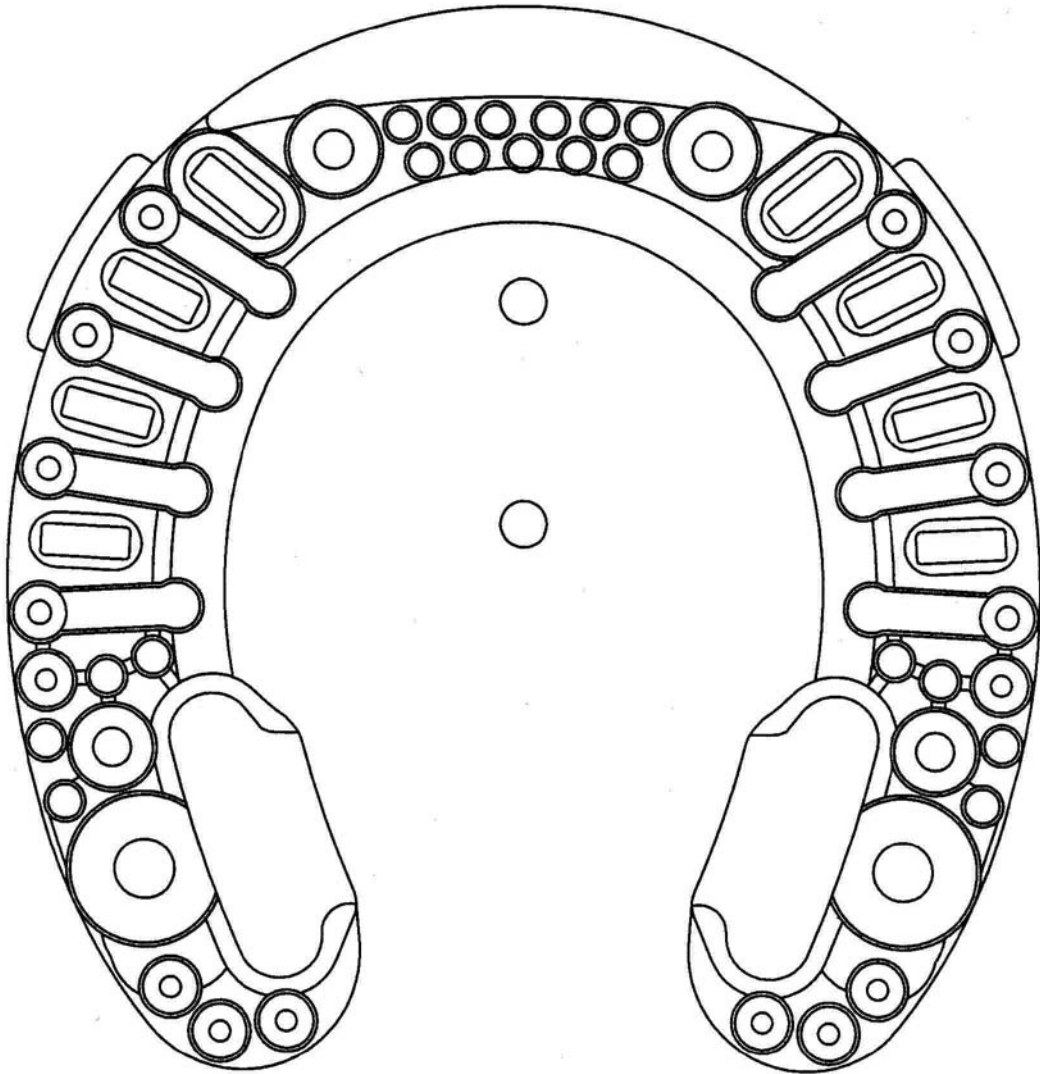

Weitergabe sowie Vervielfältigung dieser Unterlage, Verwertung und Mit-
teilung ihres Inhalts nicht gestattet, soweit nicht ausdrücklich zugestanden.
Zuwendungen verpflichten zu Schadensersatz. Alle Rechte für den
Fall der Patenterteilung der Gebrauchsmuster-Eintragung vorbehalten.

Größentabelle

HIPPOFLEX®

Hufbeschlag Größe **03 vorne**

Breite (mm)   Länge (mm)

mit Brücke 1	124	138
mit Brücke 2	128	138
mit Brücke 3	131	138
mit Brücke 4	132	138
mit Brücke 5	135	138
mit Brücke 6	139	137