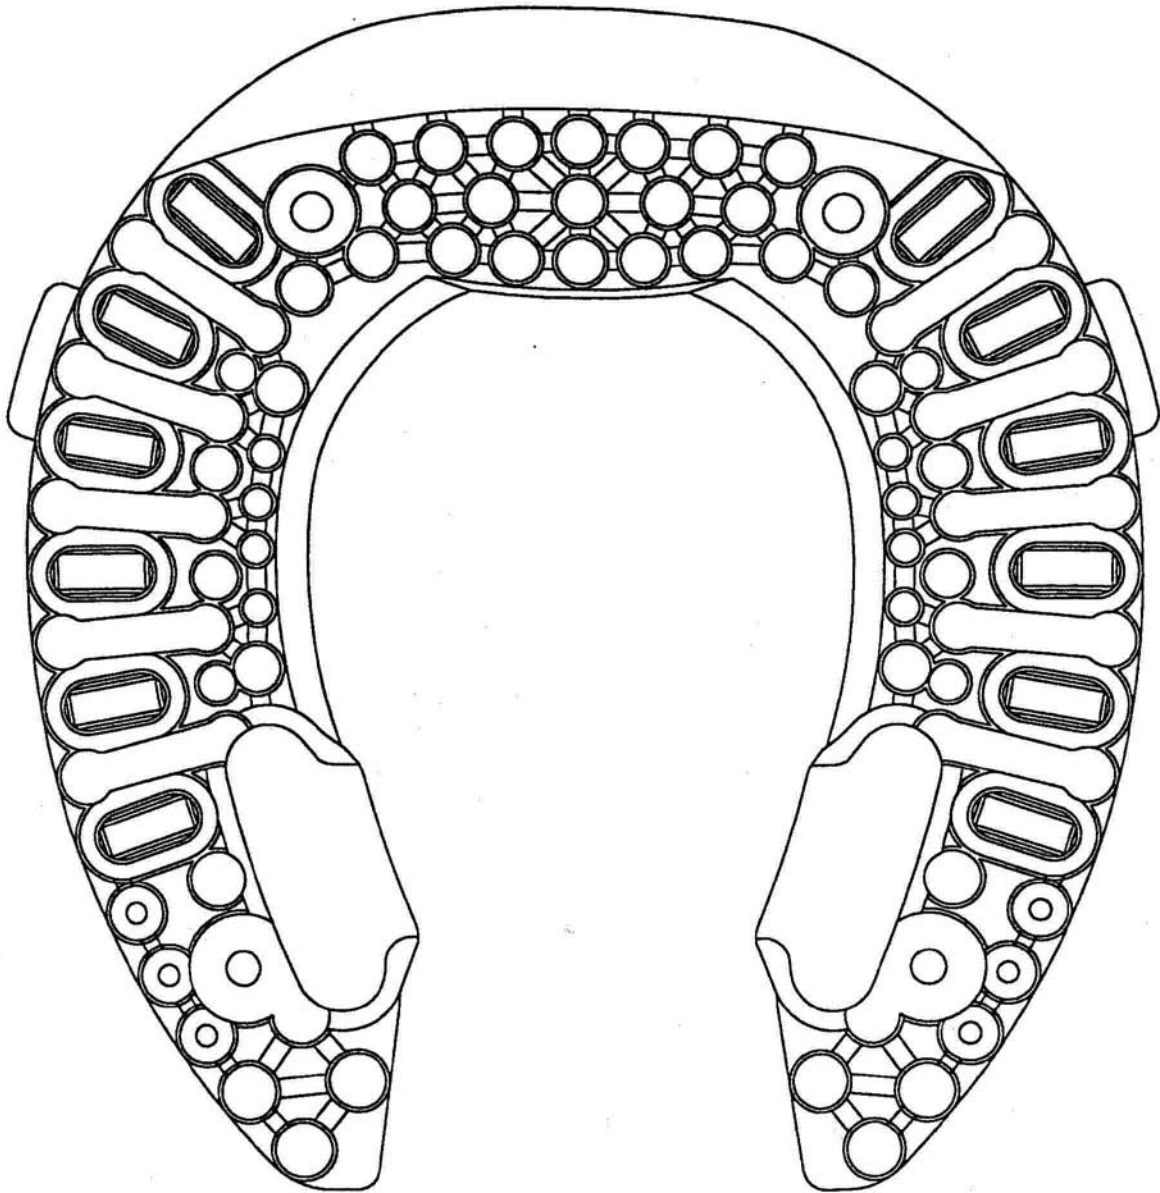

Weitergabe sowie Vervielfältigung dieser Unterlage, Verwertung und Mit-
teilung ihres Inhalts nicht gestattet, soweit nicht ausdrücklich zugestanden.
Zwischenhandlungen verpflichten zu Schadensersatz. Alle Rechte für den
Fall der Patenterteilung der Gebrauchsmuster-Eintragung vorbehalten.

Größentabelle

HIPPOFLEX®

Hufbeschlag Größe **NBS L**

	Breite (mm)	Länge (mm)
mit Brücke 1	137	150
mit Brücke 2	139	150
mit Brücke 3	141	150
mit Brücke 4	143	150
mit Brücke 5	145	150
mit Brücke 6	147	150