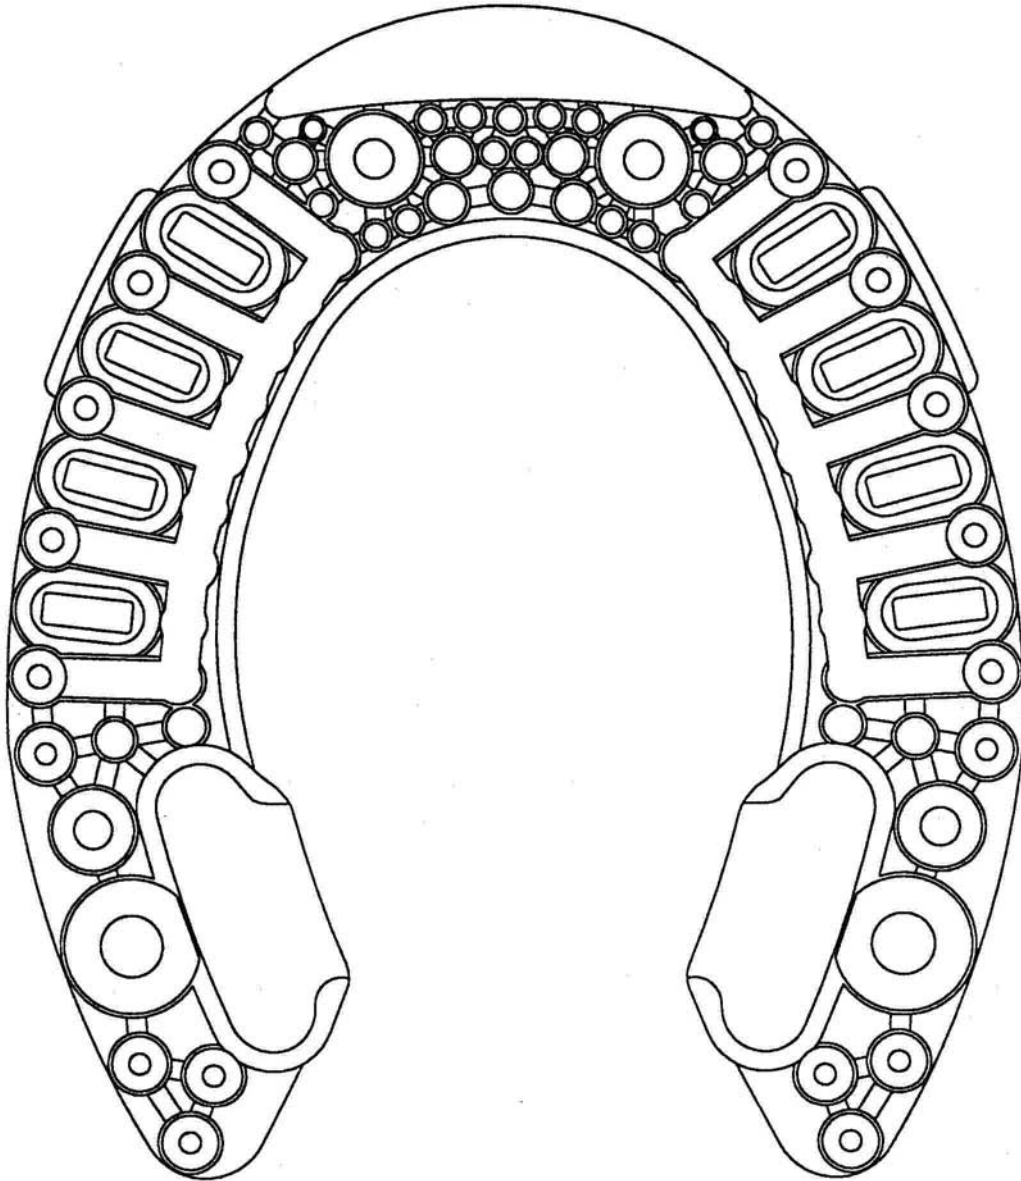

Weitergabe sowie Vervielfältigung dieser Unterlage, Verwertung und Mit-
teilung ihres Inhalts nicht gestattet, soweit nicht ausdrücklich zugestanden.
Zwischenhandlungen verpflichten zu Schadensersatz. Alle Rechte für den
Fall der Patenterteilung der Gebrauchsmuster-Eintragung vorbehalten.

Größentabelle

HIPPOFLEX®

Hufbeschlag Größe **04 hinten**

Breite (mm)   Länge (mm)

mit Brücke 1	120	152
mit Brücke 2	123	152
mit Brücke 3	126	152
mit Brücke 4	129	152
mit Brücke 5	132	150
mit Brücke 6	136	150