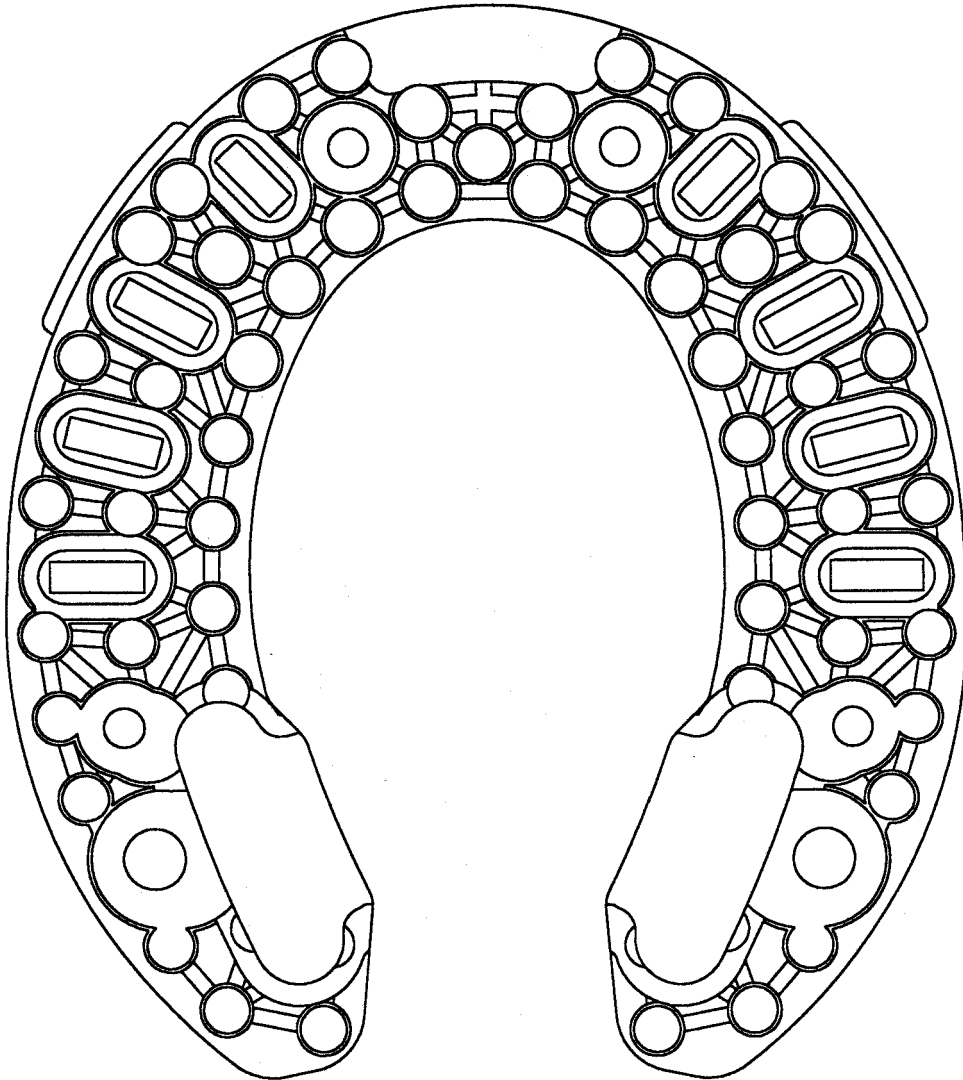

Größentabelle

HIPPOFLEX®

Hufbeschlag Größe **01**

	Breite (mm)	Länge (mm)
ohne Brücke	123	132
mit Brücke 1	114	131
mit Brücke 2	118	132
mit Brücke 3	121	132
mit Brücke 4	123	132
mit Brücke 5	127	132
mit Brücke 6	130	131

Größentabelle

HIPPOFLEX[®]

Hufbeschlag Größe **03 vorne**

Breite (mm) Länge (mm)

mit Brücke 1	124	138
mit Brücke 2	128	138
mit Brücke 3	131	138
mit Brücke 4	132	138
mit Brücke 5	135	138
mit Brücke 6	139	137