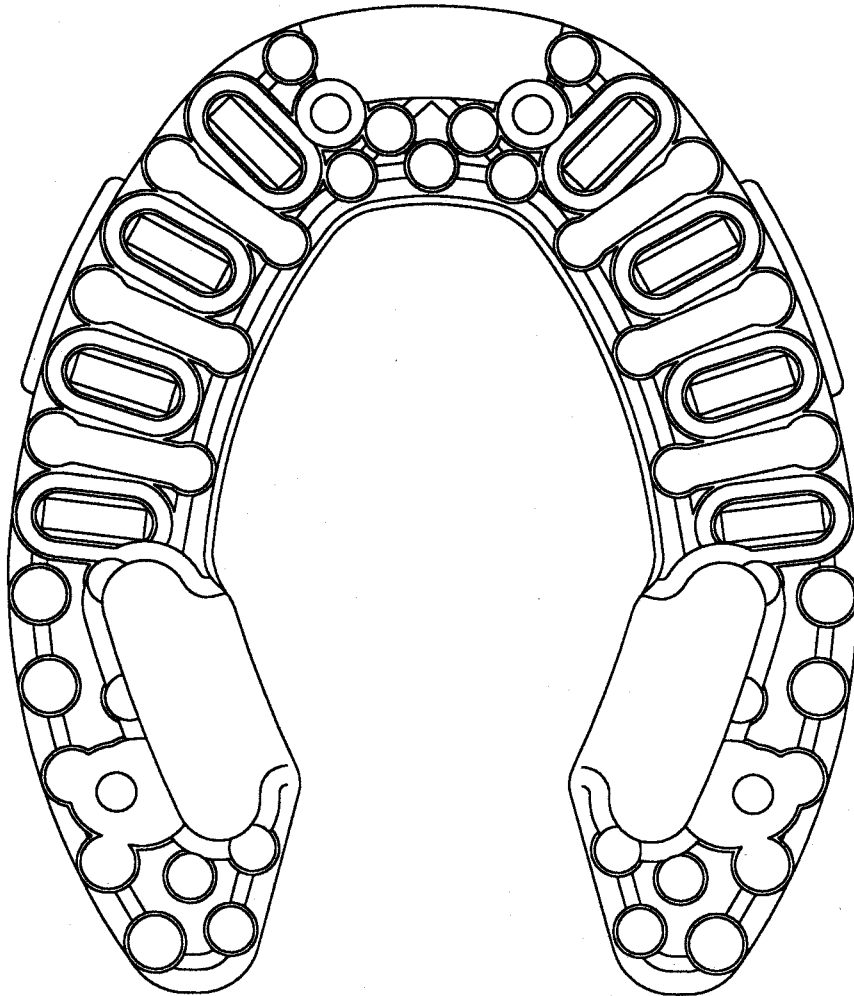

Größentabelle

HIPPOFLEX[®]

Hufbeschlag Größe **00**

	Breite (mm)	Länge (mm)
mit Brücke 1	102	130
mit Brücke 2	107	130
mit Brücke 3	110	130
mit Brücke 4	115	129
mit Brücke 5	119	129
mit Brücke 6	124	128

Weitergabe sowie Vervielfältigung dieser Unterlage, Verwertung und Mitteilung ihres Inhalts nicht gestattet, soweit nicht ausdrücklich zugestanden. Zuwiderhandlungen verpflichten zu Schadensersatz. Alle Rechte für den Fall der Patenterteilung der Gebrauchsmuster-Eintragung vorbehalten.

Größentabelle

HIPPOFLEX®

Hufbeschlag Größe **01**

	Breite (mm)	Länge (mm)
ohne Brücke	123	132
mit Brücke 1	114	131
mit Brücke 2	118	132
mit Brücke 3	121	132
mit Brücke 4	123	132
mit Brücke 5	127	132
mit Brücke 6	130	131