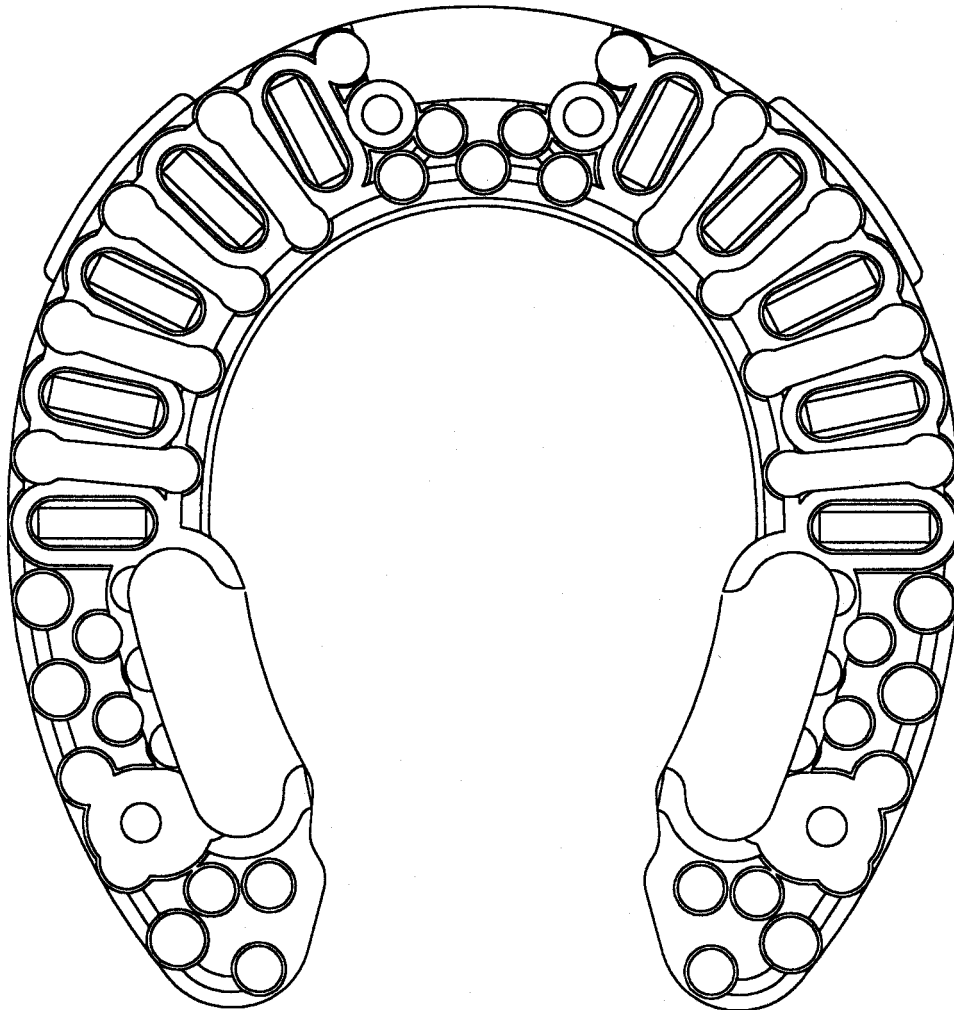

Größentabelle

HIPPOFLEX[®]

Hufbeschlag Größe **00**

	Breite (mm)	Länge (mm)
mit Brücke 1	102	130
mit Brücke 2	107	130
mit Brücke 3	110	130
mit Brücke 4	115	129
mit Brücke 5	119	129
mit Brücke 6	124	128

Weitergabe sowie Vervielfältigung dieser Unterlage, Verwertung und Mitteilung ihres Inhalts nicht gestattet, soweit nicht ausdrücklich zugestanden. Zuwiderhandlungen verpflichten zu Schadensersatz. Alle Rechte für den Fall der Patenterteilung der Gebrauchsmuster-Eintragung vorbehalten.

Größentabelle

HIPPOFLEX®

Hufbeschlag Größe **01**

	Breite (mm)	Länge (mm)
ohne Brücke	123	132
mit Brücke 1	114	131
mit Brücke 2	118	132
mit Brücke 3	121	132
mit Brücke 4	123	132
mit Brücke 5	127	132
mit Brücke 6	130	131